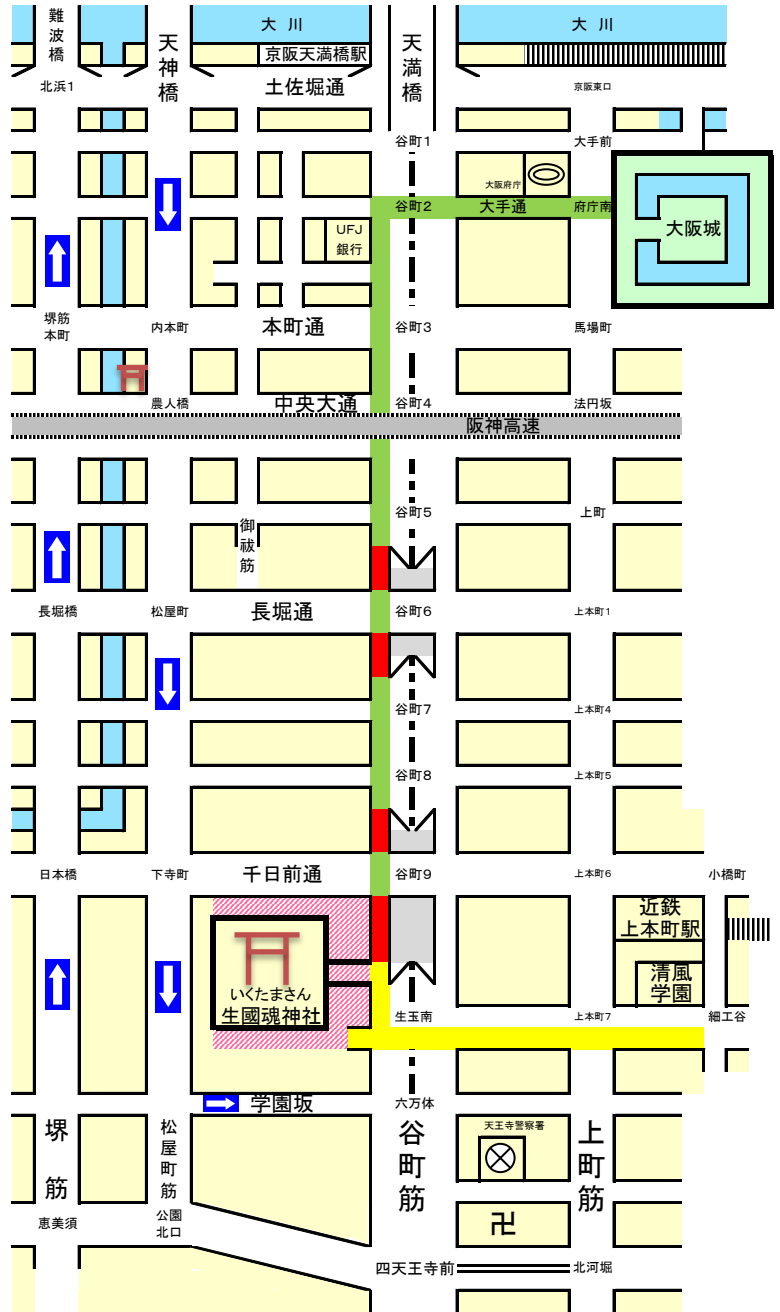

平成28年

いくたままつり

生國魂祭における交通規制のお知らせ

7月11日(月)7月12日(火)の生國魂祭には、生國魂神社周辺及び谷町筋で、次のとおり交通規制が実施されます。

7月12日9:30~13:00の間、生國魂神社から大阪城まで谷町筋(生玉南⇒谷町2⇒府庁南)を祭礼行列が巡幸します。

◎交通規制区間

車両通行止
7月12日 9:30ごろ～13:00ごろ
※谷町9・6丁目交差点北行側道

車両通行規制 (一部車線規制)
7月12日 9:30ごろ～13:00ごろ

車両通行規制 (一部車線規制)
7月12日 16:00ごろ～17:30ごろ

※ 規制道路に接続する道路も、車両通行が規制されます。
※ なお、12日の交通規制は、行列通過後順次解除いたします。

車両通行規制 (生國魂神社周辺道路)
7月11日 16:00ごろ～22:00ごろ
7月12日 8:00ごろ～22:00ごろ

当日、谷町筋及び周辺道路は混雑が予想されます。
う回にご協力お願いいたします。

- 交通規制については現場警察官の指示に従ってください。ご協力をお願いいたします。
- 上記規制区域内及び付近に自動車、バイク、自転車等の放置はしないで下さい。

※谷町9・6丁目の地下道路(アンダーパス)は通行可能です。

大阪府警察交通部

交通安全情報

信号を守ろう!

自転車保険に加入しよう!

生國魂祭祭典委員会 ☎ 6771-0002

天王寺警察署 06-6773-1234

大阪府警交通管制センター 06-6943-1234