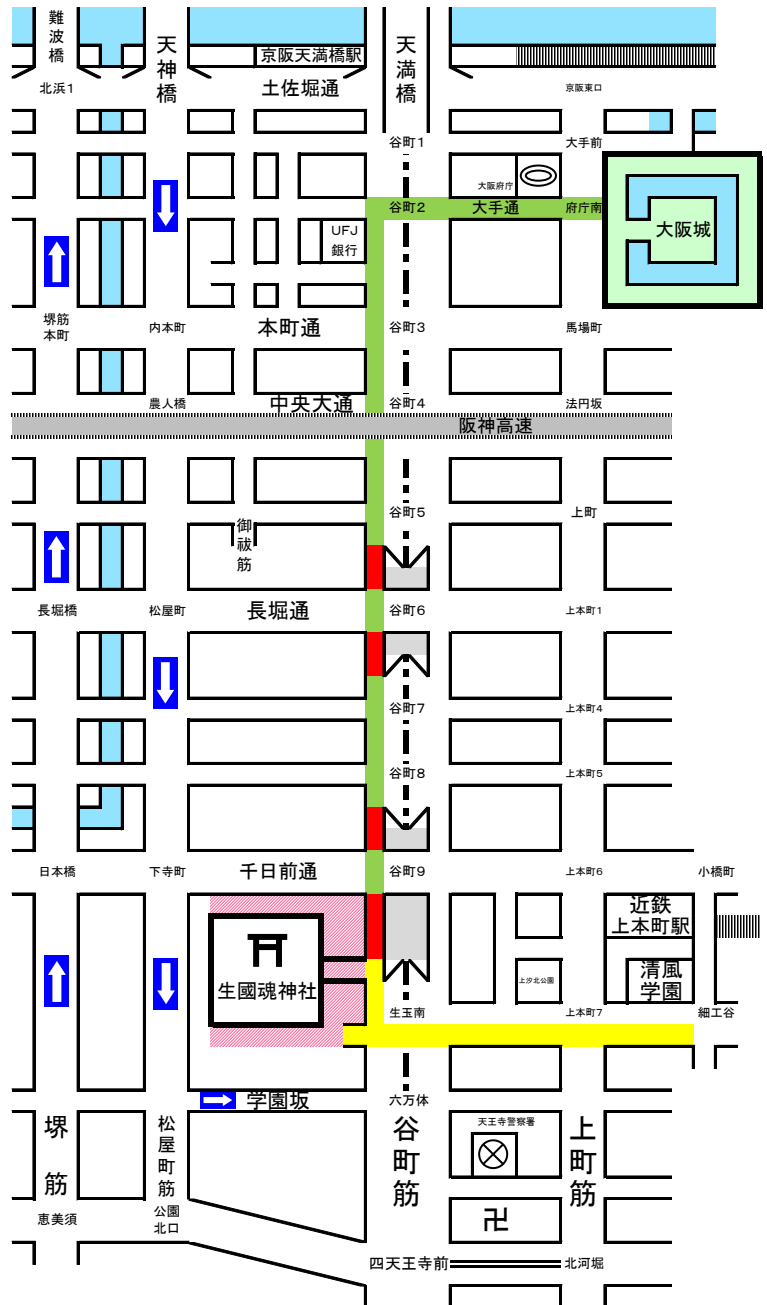

平成30年

いくたままつり

生國魂祭における交通規制のお知らせ

7月11日(水)7月12日(木)の生國魂祭には、生國魂神社周辺及び谷町筋で、次のとおり**交通規制**が実施されます。

7月12日9:30~13:00の間、生國魂神社から大阪城まで谷町筋(生玉南→谷町2→府庁南)を祭礼行列が巡幸します。

◎交通規制区間

車両通行止
7月12日 9:30ごろ~13:00ごろ
※谷町9・6丁目交差点北行側道

車両通行規制
(一部車線規制)
7月12日 9:30ごろ~13:00ごろ

車両通行規制
(一部車線規制)
7月12日 16:00ごろ~17:30ごろ

※ 規制道路に接続する道路も、車両通行が規制されます。
※ なお、12日の交通規制は、行列通過後順次解除いたします。

車両通行規制
(生國魂神社周辺道路)
7月11日 16:00ごろ~22:00ごろ
7月12日 8:00ごろ~22:00ごろ

当日、谷町筋及び周辺道路は混雑が予想されます。
う回にご協力をお願いいたします

- 交通規制については現場警察官の指示に従ってください。ご協力をお願いいたします。
- 上記規制区域内及び付近に**自動車**、

バイク、自転車等の放置はしないで下さい。

二輪車の交通事故多発!
二輪車を運転する際は、速度を控え、しっかりと周りの安全確認を!

息子を名乗った詐欺の電話に注意!
大阪府警察

生國魂祭祭典委員会 ☎06-6771-0002
日本道路交通情報センター 050-3369-6627

生國魂祭祭典委員会 ・ 大阪府警察

※谷町9・6丁目地下道路は、通行可能です。